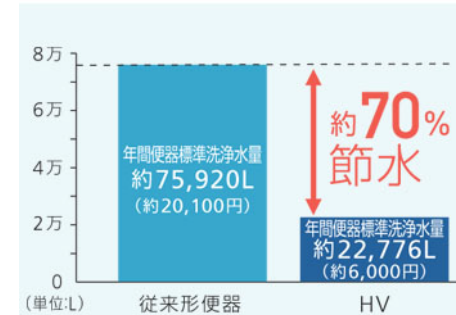

お掃除ラクラク便器

汚れをサッとひとふきできる「フチなし形状」
少ない水でもしっかり洗浄「トルネード洗浄」

クリーン便座／クリーンノズル

便座とノズルに防汚効果の高い樹脂を採用。
汚れをはじくからひとふきでお手入れ完了！

環境とサイフにやさしい節水技術

便器標準洗浄量は従来タイプから
約70%の大幅な節水を実現。

※節水の試算条件や従来品については、カタログを参照ください。

セフィオンテクト