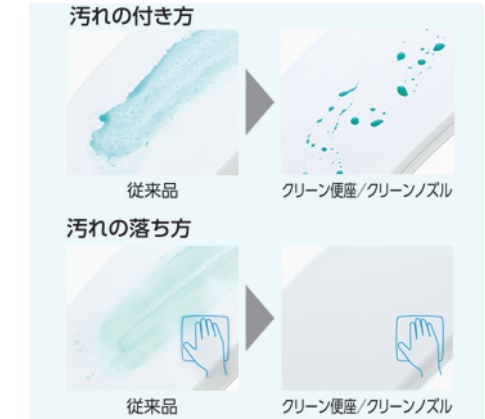

写真はイメージです

ウォシュレット一体形便器
HV 手洗いあり

GES972#NW1

使いやすく、お手入れしやすいウォシュレット一体形便器です。

Color Variation ※  はお見積カラーです。カラーによって価格・納期が異なる場合がありますのでカタログにてご確認ください。

便器・便座機能

手洗いラクラク「深ひろボウル」

使いやすい深くて広い手洗いボウル。
水はねしにくくお手入れも簡単！

お掃除ラクラク便器

汚れをサッとひとふきできる「フチなし形状」
少ない水でもしっかり洗浄「トルネード洗浄」

クリーン便座／クリーンノズル

便座とノズルに防汚効果の高い樹脂を採用。
汚れをはじくからひとふきでお手入れ完了！

環境とサイフにやさしい節水技術

便器標準洗浄量は従来タイプから
約70%の大幅な節水を実現。

※節水の試算条件や従来品については、カタログを参照ください。

セフィオンテクト